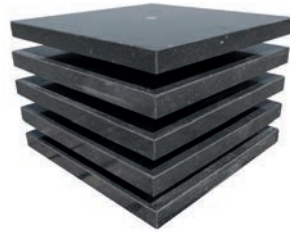

PAGODEFONTEIN TILES
 50 X 50 X 30 CM