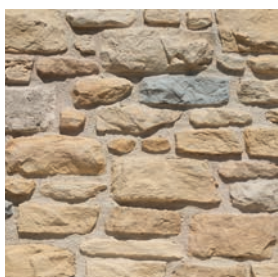

PARETI NATURALI BERNA NUEZ

- ⊖ MULTISIZE BOX ± 0,5 M²
- ⊖ HOEK: MULTISIZE BOX ± 1 M¹