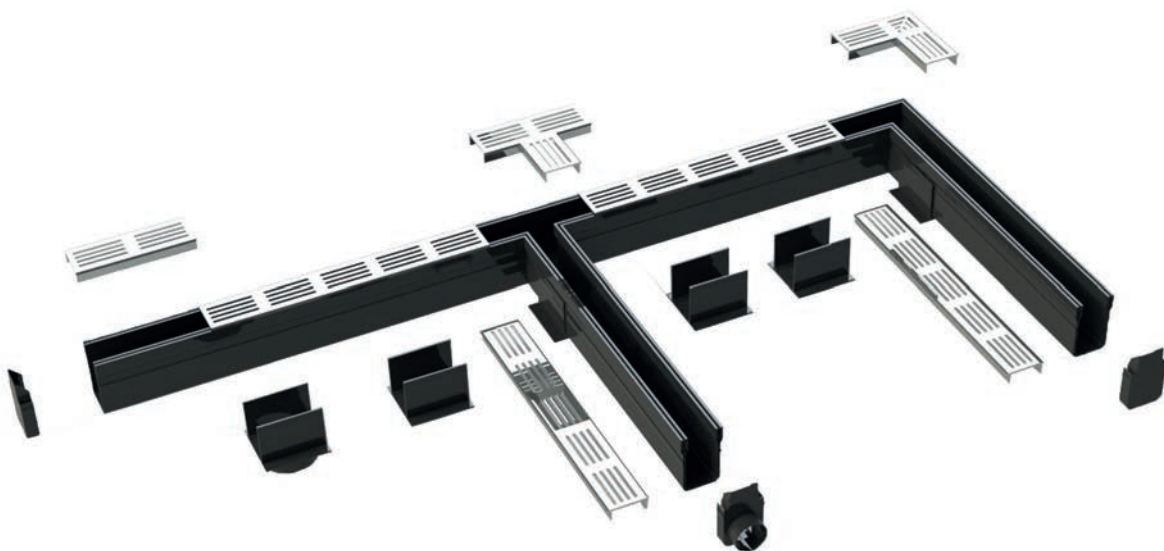

⊕ 65/100 + 80 MM

⊖ 65/100 + 110 MM

⊕ 65/100 MM

⊕ 65/100

⊕ 65/100 + 50 MM