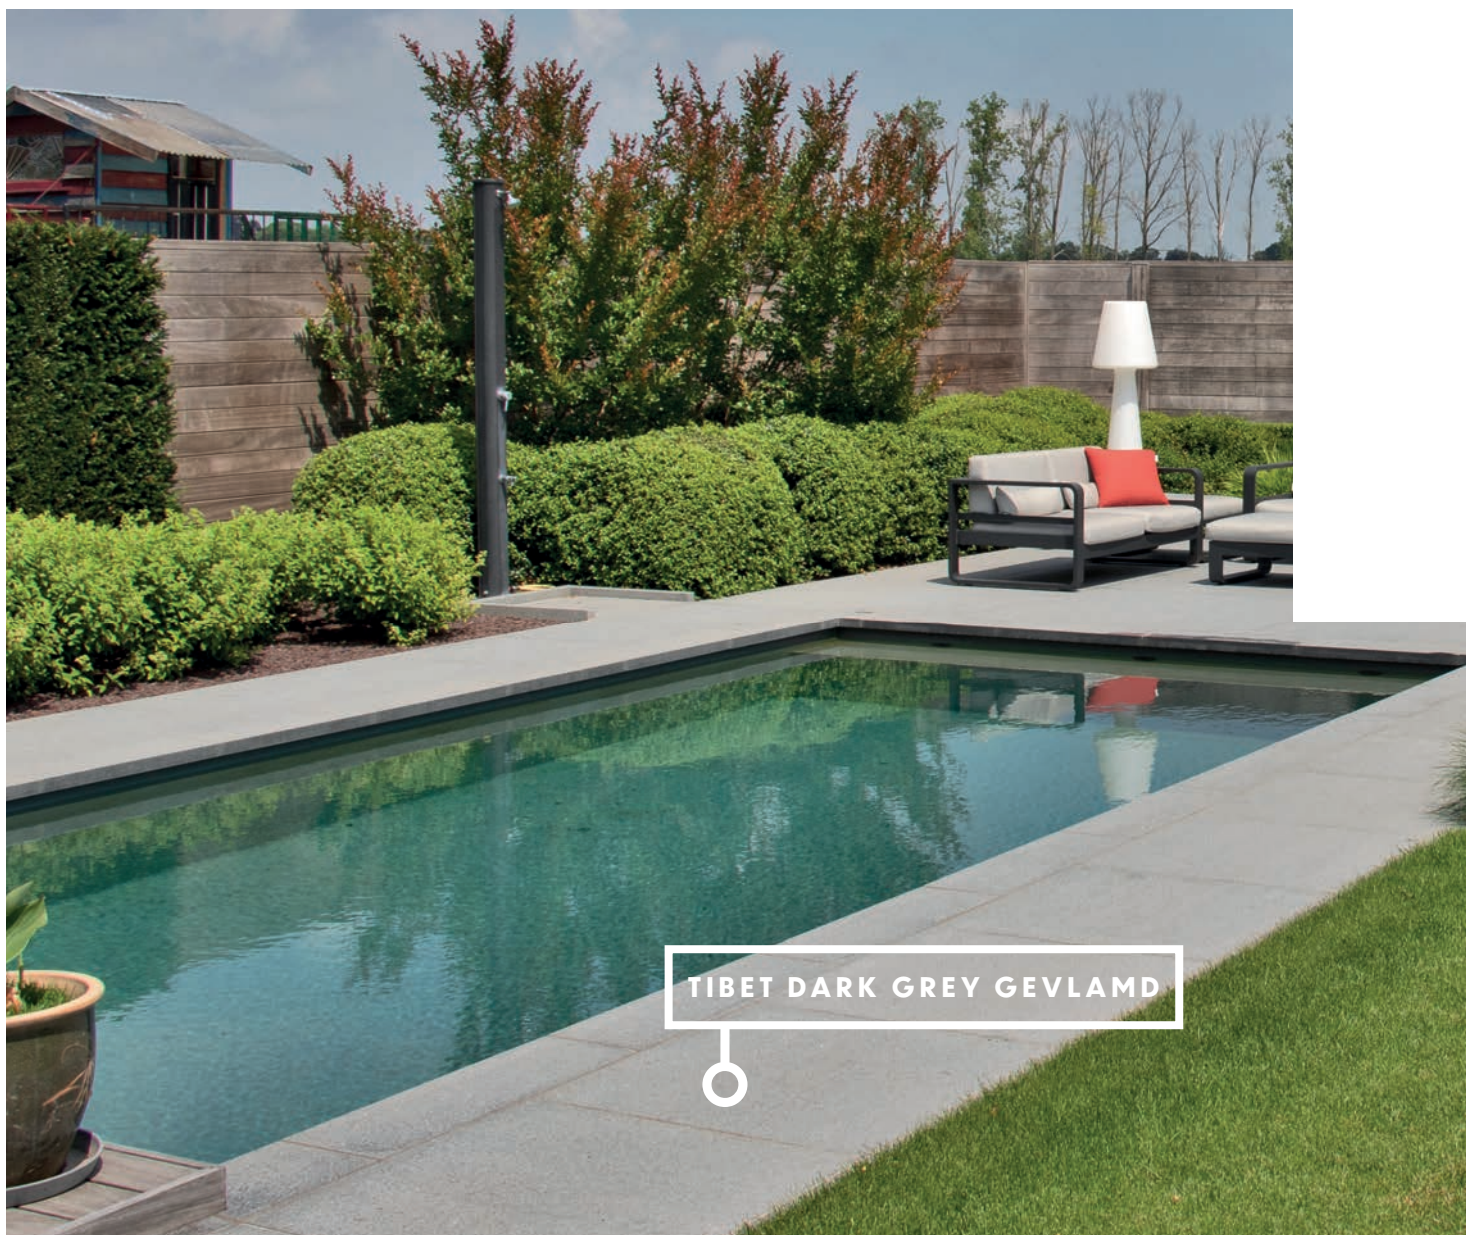

TIBET DARK GREY GEVLAMD