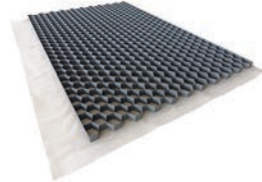

TUBAG ESP INVOEGZAND WATERDOORLATEND
 Ⓐ BASALT, VOEG 2-4 MM, EMMER À 25 KG
 Ⓐ ZANDBEIGE, VOEG 2-4 MM, EMMER À 25 KG
 Ⓐ STEENGRIJS, VOEG 2-4 MM, EMMER À 25 KG

NIDAGRAVEL

NIDAGRAVEL GRIT PANELS BLACK

-  120 X 80 X 3 CM
-  240 X 120 X 3 CM